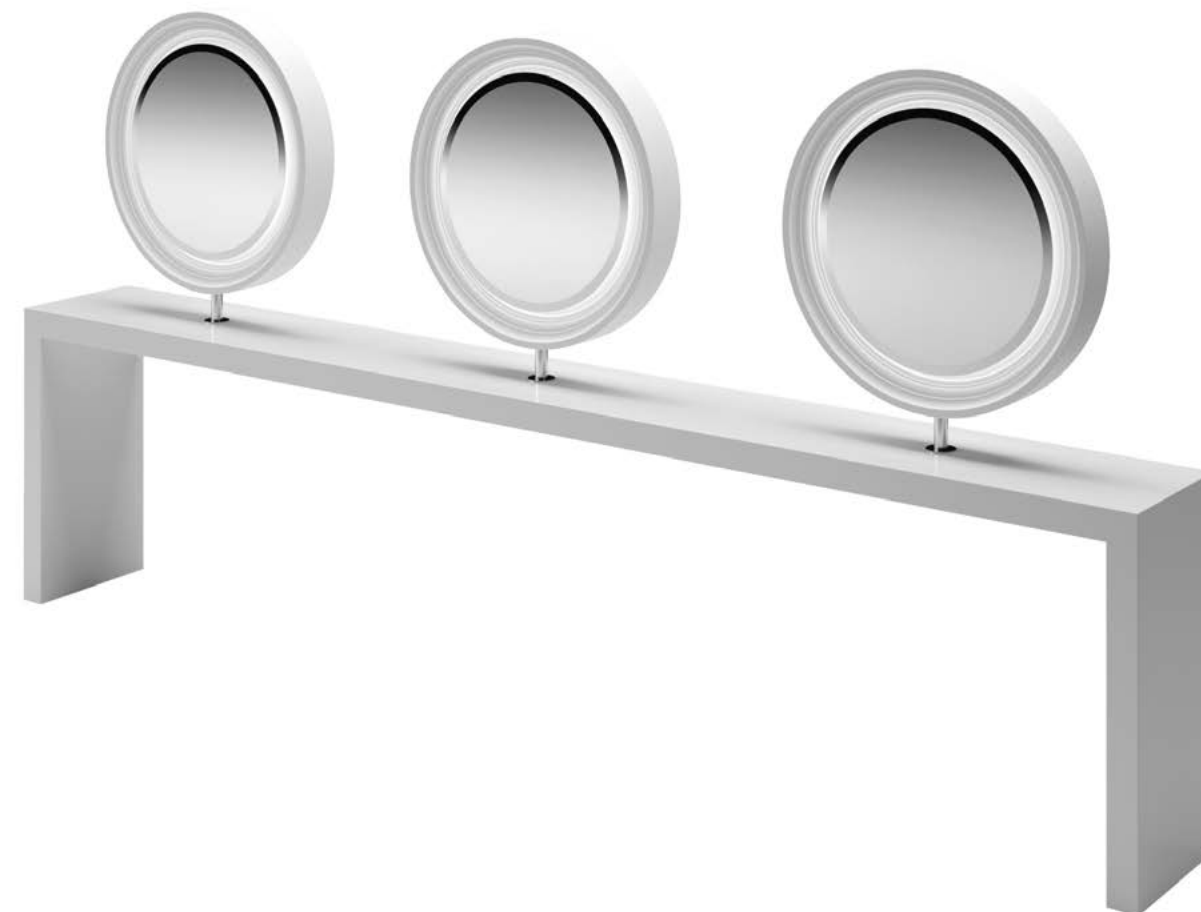

-30%

TRIOBERT

Posto lavoro centrale (6 posti) con prese elettriche integrate.
Bianco o nero.

~~€ 7.677,00~~ € 5.374,00

TRIOBERT WALL

Posto lavoro a parete (3 posti).
Bianco o nero.

~~€ 5.042,00~~ € 3.529,00