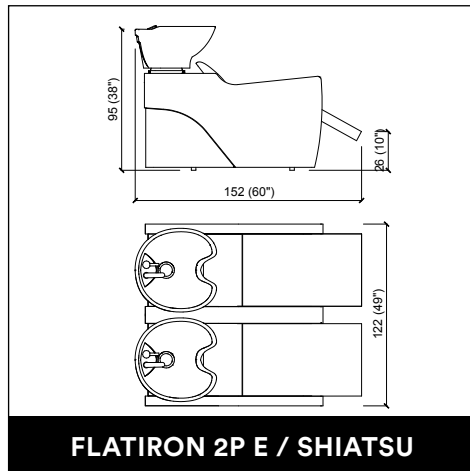

FLATIRON 2P

RIKKA ANNIVERSARY ROTO

RIKKA ANNIVERSARY PARROT

ALIPES ROTO

FLATIRON 2P E / SHIATSU

GRALIWASH

U-SHAPE ROTO

ALIPES PARROT