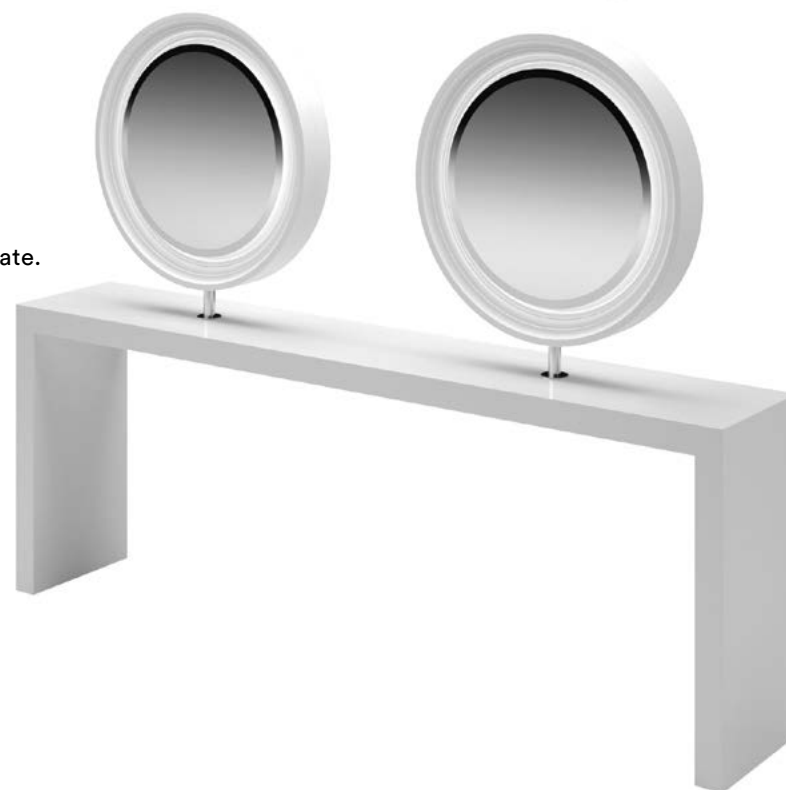

~~€ 10.653,00~~ € 7.457,00

Con sistema di massaggio air-shiatsu

~~€ 13.585,00~~ € 9.509,00

MONOBERT

Posto lavoro centrale (2 posti) con prese elettriche integrate.
Bianco o nero.

~~€ 2.961,00~~ € 2.073,00

-30%

MONOBERT WALL

Posto lavoro a parete (1 posto).
Bianco o nero.

~~€ 2.105,00~~ € 1.473,00

DUOBERT

Posto lavoro centrale (4 posti) con prese elettriche integrate.
Bianco o nero.

~~€ 5.218,00~~ € 3.653,00

-30%

DUOBERT WALL

Posto lavoro a parete (2 posti).
Bianco o nero.

~~€ 3.504,00~~ € 2.453,00

-30%

TRIOBERT

Posto lavoro centrale (6 posti) con prese elettriche integrate.
Bianco o nero.

~~€ 7.677,00~~ € 5.374,00

TRIOBERT WALL

Posto lavoro a parete (3 posti).
Bianco o nero.

~~€ 5.042,00~~ € 3.529,00

STATUS DESK 150

Banco cassa reception con cornice bianca, mobile in acrilico bianco o nero. Top in vetro bianco o nero.

~~€ 3.683,00~~ € 2.578,00