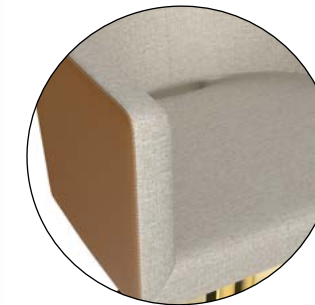

Poltrona con pompa idraulica con blocco, base Parrot.

Prezzo valido per colore nero

~~€ 936,00~~ € 655,00

-30%

Prezzo valido per tutti i colori del campionario

~~€ 1.021,00~~ € 715,00

BASE ROTO

BASE PARROT