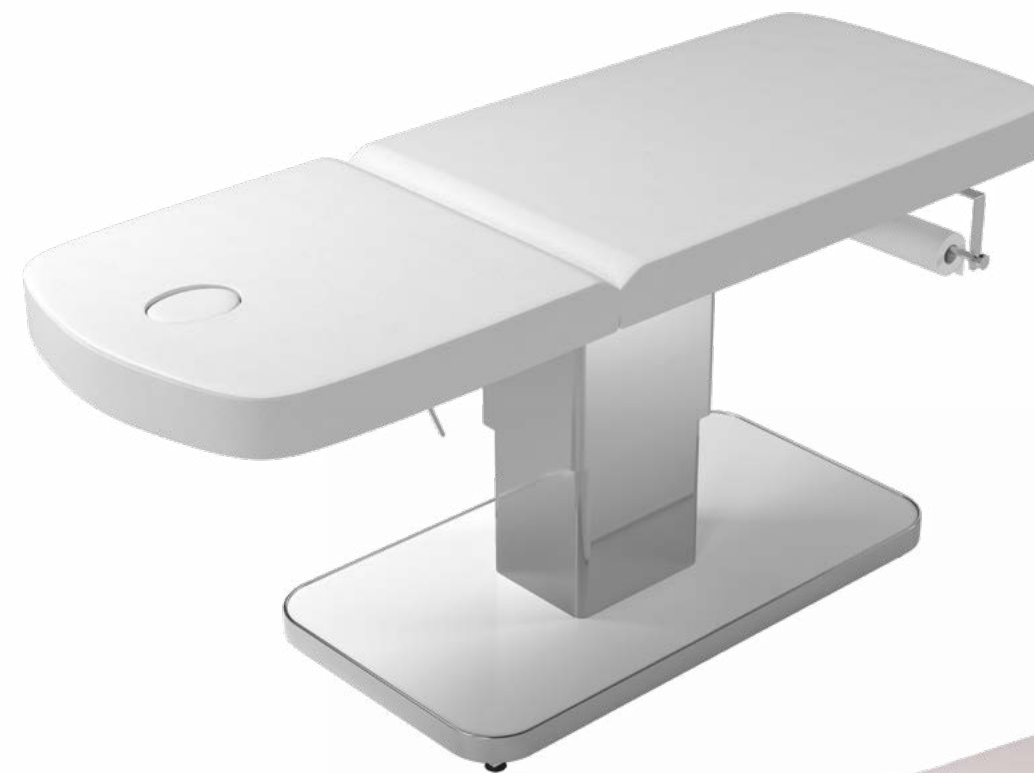

-30%

SPECH

Specchio mobile da tavolo regolabile. Cornice dorata o nera lucida.

~~€398,00~~ € 278,00

FLEX

Letto per massaggi e trattamenti SPA corpo e viso.
3 motori: altezza, schiena e gambe.
Braccioli integrati e poggiatesta con foro regolabile.

Prezzo valido per tutti i colori del campionario

€ 6.757,00

€ 4.730,00

-30%

XELY

-30%

Lettino per massaggi e trattamenti SPA corpo e viso.

Porta rotolo integrato e poggiatesta con foro regolabile.

Finiture nero o cromo

~~€ 4.981,00~~ € 3.486,00

Finiture oro

~~€ 5.211,00~~ € 3.648,00

-30%

HYDROCART

Postazione pedicure, schienale fisso - vasca con sistema di idromassaggio "pipeless".

Prezzo valido per tutti i colori del campionario

~~€ 4.399,00~~ € 3.080,00

HYDROLOUNGE

Postazione pedicure con poltrona girevole, schienale fisso. Vasca con sistema di idromassaggio "pipeless". Optional: massaggio ad aria "air-shiatsu".

Disponibile in tutti i colori del campionario