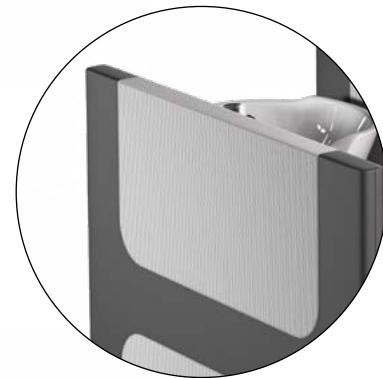

PRIVACY FAUBOURG 2P

Lavaggio a 2 posti con poggiatesta elettrico e vasca basculante.

Prezzo valido tutti i colori del campionario

~~€ 8.059,00~~ € 5.641,00

Con sistema di massaggio air-shiatsu

~~€ 10.211,00~~ € 7.148,00

-30%