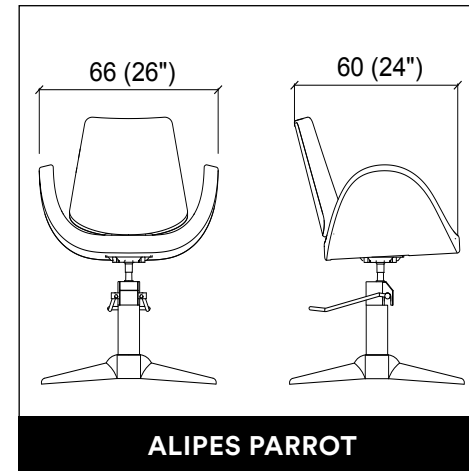

FLATIRON 2P

RIKKA ANNIVERSARY ROTO

RIKKA ANNIVERSARY PARROT

ALIPES ROTO

FLATIRON 2P E / SHIATSU

GRALIWASH

U-SHAPE ROTO

ALIPES PARROT