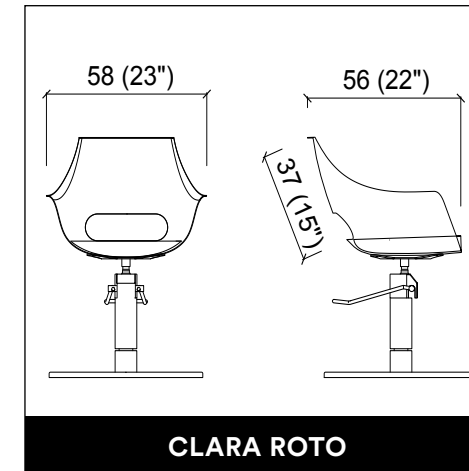

FLATIRON 2P

RIKKA ANNIVERSARY ROTO

RIKKA ANNIVERSARY PARROT

ALIPES ROTO

FLATIRON 2P E / SHIATSU

GRALIWASH

U-SHAPE ROTO

ALIPES PARROT