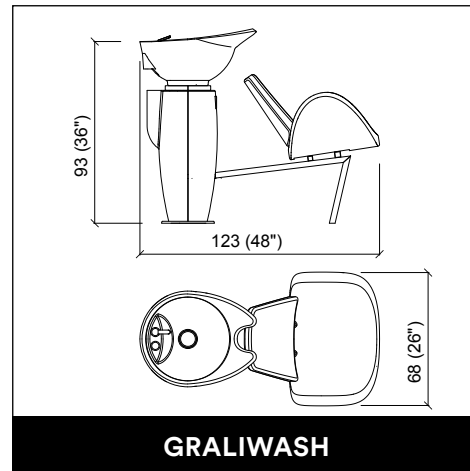

FLATIRON 2P

RIKKA ANNIVERSARY ROTO

RIKKA ANNIVERSARY PARROT

ALIPES ROTO

FLATIRON 2P E / SHIATSU

GRALIWASH

U-SHAPE ROTO

ALIPES PARROT