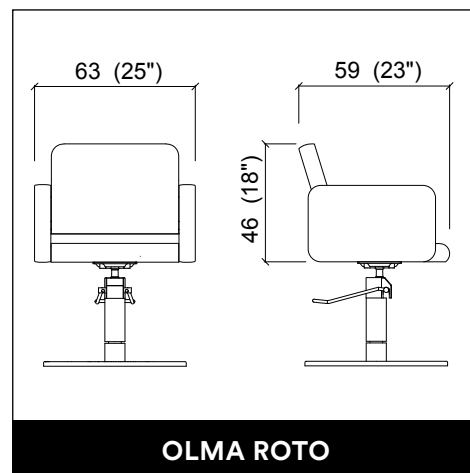

GRALIWASH

OLMA ROTO