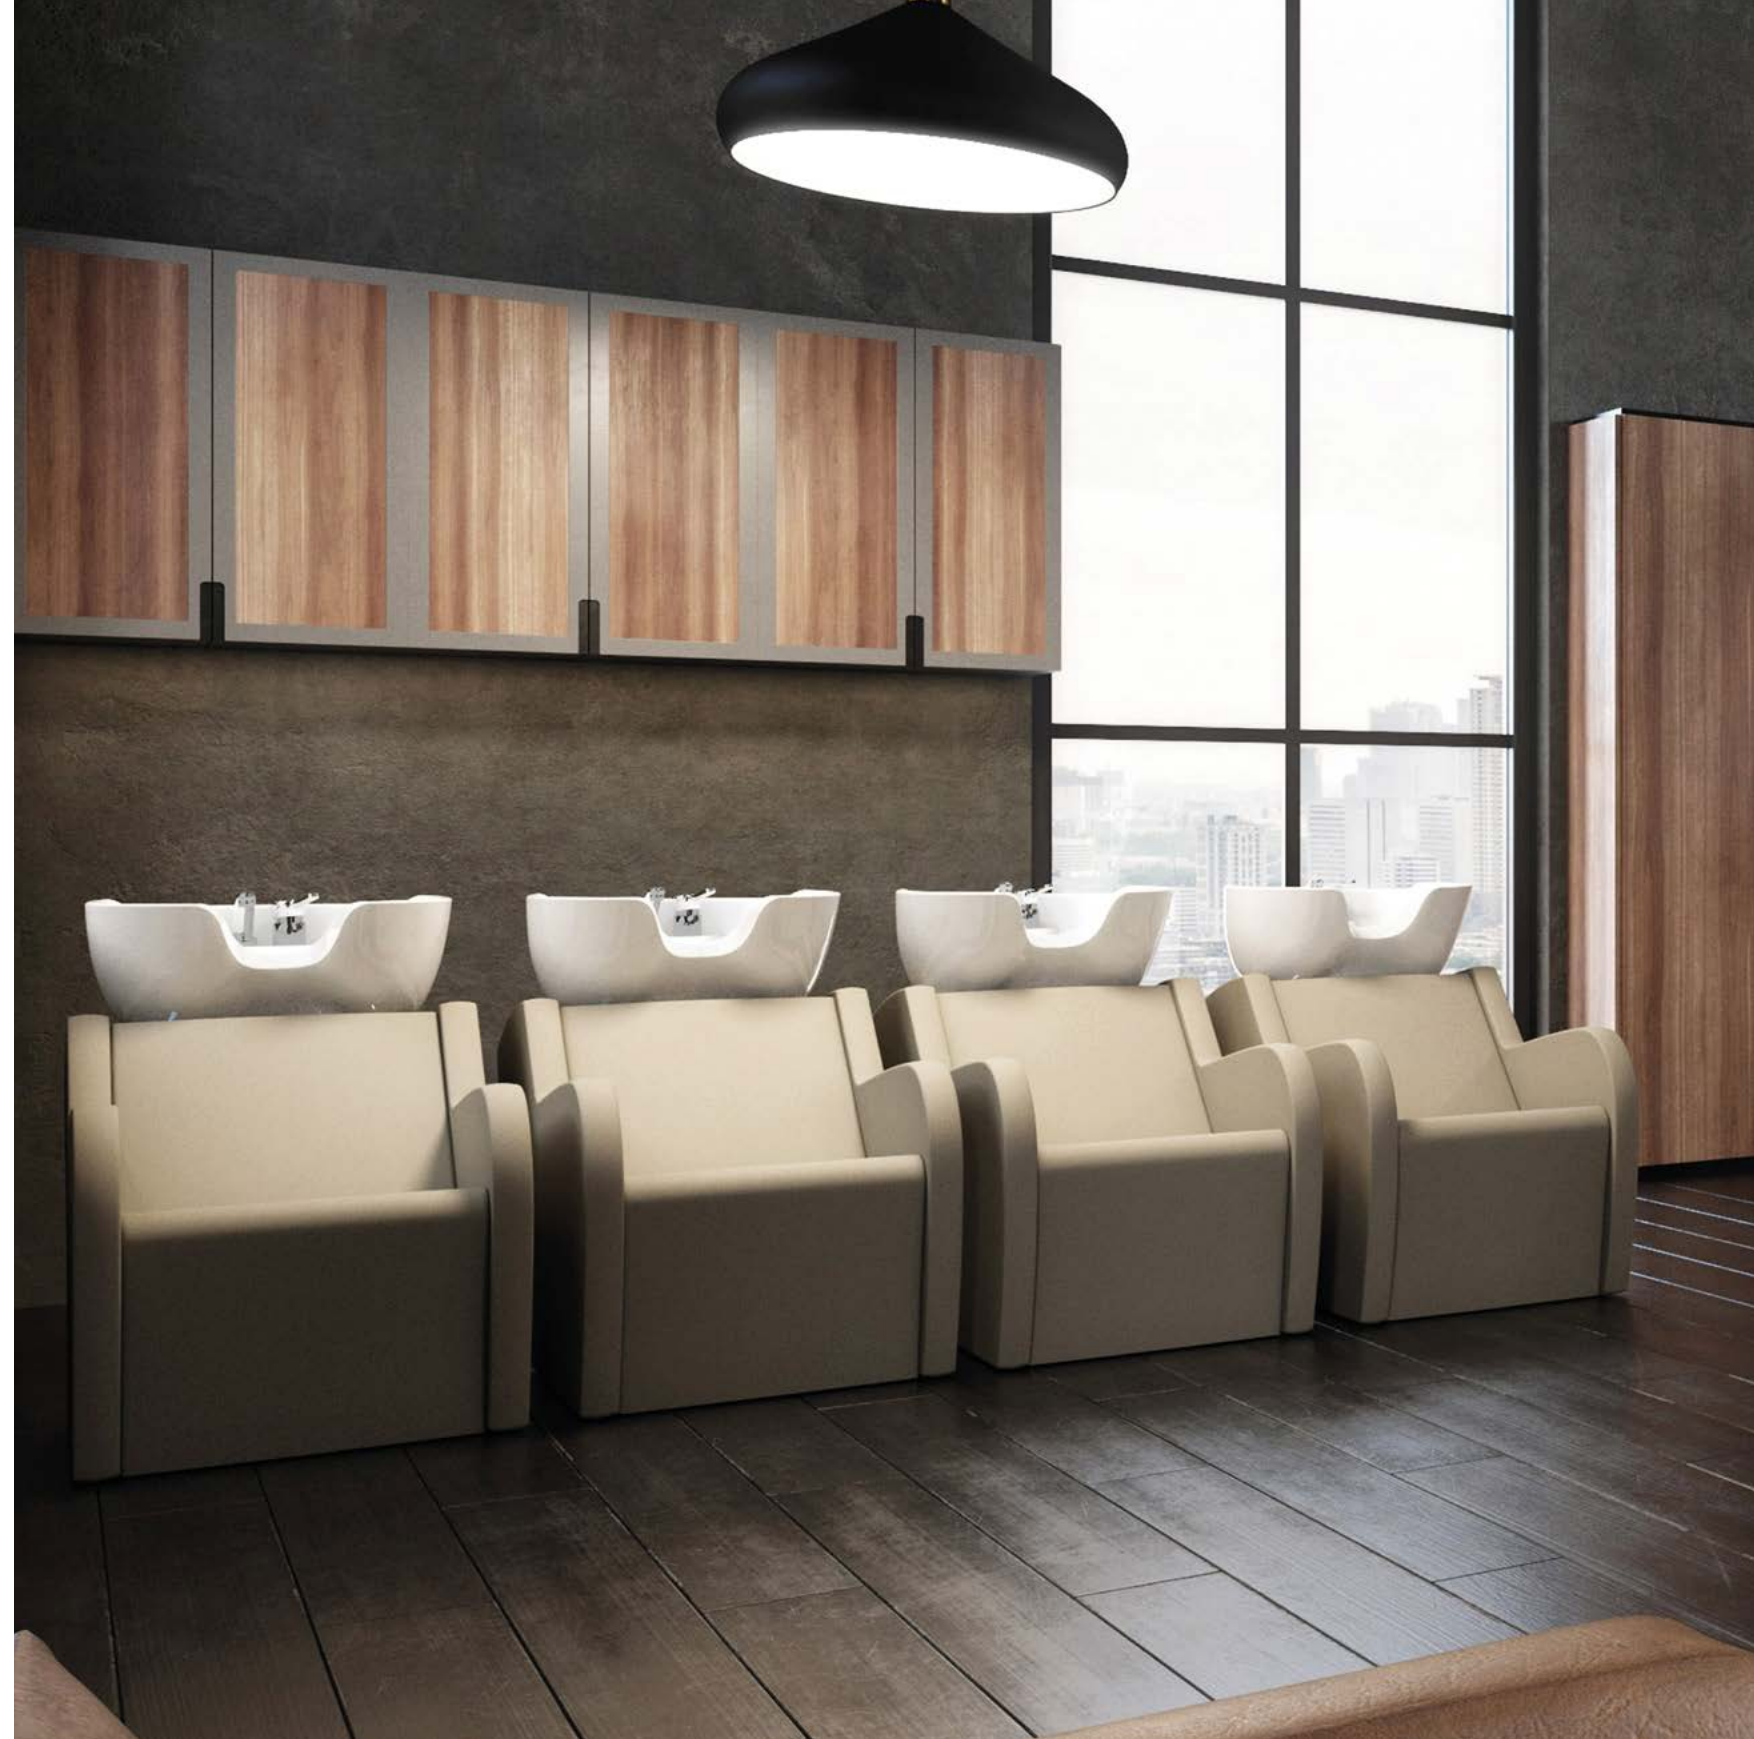

CLUBWASH

Lavaggio con vasca basculante, supporto vasca in acciaio inox.

Prezzo valido per colore nero

€ 2.617,00

€ 1.309,00

-50%